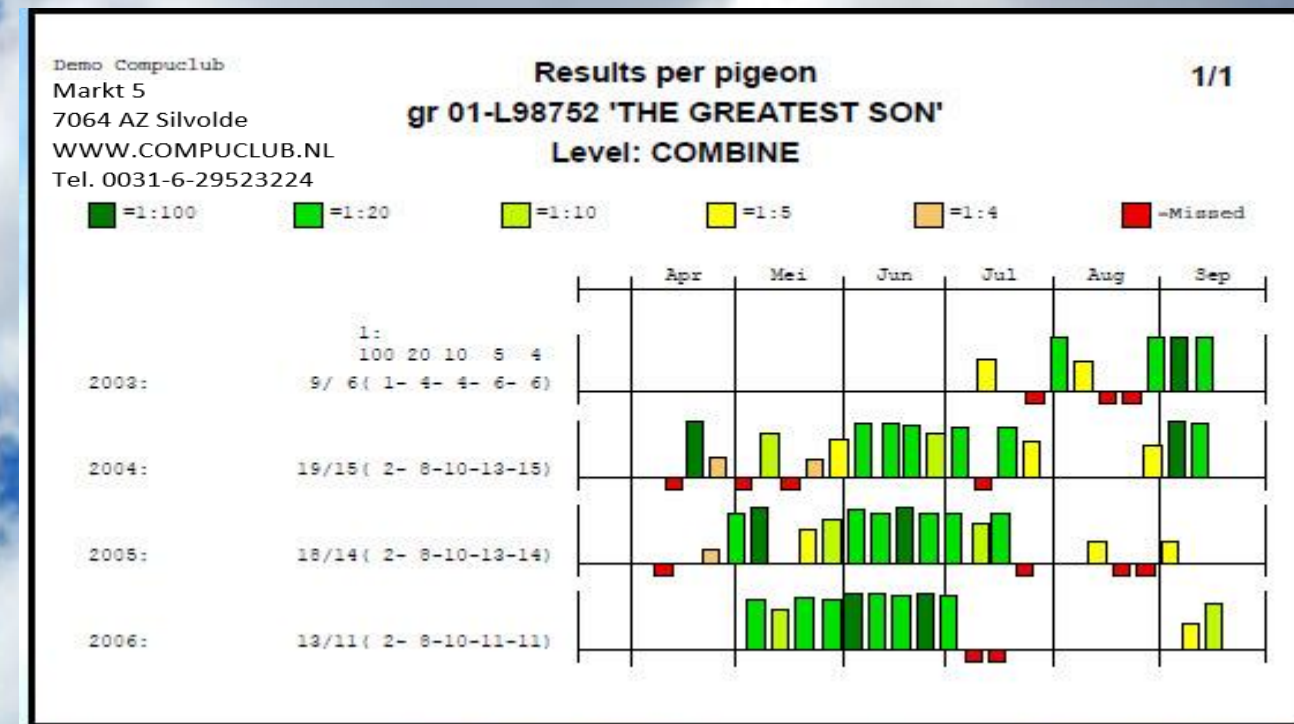

Pedigree for Pigeon: gr 01-L98752 C

pigeon43

gr 01-L98752 ♂
"THE GREATEST SON"
Blue
MAGNIFICENT YOUNG
COCK.
Liverpool 4/ 250
PERONNE 9/ 315

GB 97-257431 ♂
"THE CHAMP"
Blue
WINNER OF 20 PRIZES
RACING, FROM 51
TO 440 MILES
PLYMOUTH 1/ 2982
ABLIS 3/ 4212
WARMICK 5/ 2896
HOLLAVING 7/ 2843
ARRAS 31/ 2157

NL 96-2160963 ♂
DELBAR
KRAS
Graetst Braeder!
Leeuwen-Ruyven Email
compu@kabelfoon.nl
PERONNE 12/ 23574
PERONNE 3/ 2660
ORLEANS 13/ 3999
MENNEN 17/ 4895
BERGERAC 23/ 3045

NL 94-1296581 ♂
Broer "De Leeuwin"
Blauw
ARRAS 2/ 3271
PERONNE 5/ 3999

NL 95-1812432 ♀
Memory '432
Kraswitpen
Ace pig. Young birds
PERONNE 5/ 4.622

NL 92-1055415 ♀
DELBAR
KRAS
Rayonwinnaar
Leeuwen-Ruyven Email
compu@kabelfoon.nl
PERONNE 1/ 2660
ORLEANS 3/ 5831
PAU 4/ 3769
PARIS 14/ 5614
CHANTILLY 13/ 2501

NL 88-1701000 ♂
DELBAR. Superkoppel
Kras
Graets Breeder

NL 88-1700997 ♀
DELBAR. Superkoppel
Blauw
Graets Breeder

GB 98-114375 ♀
JANSEEN BROTHERS
Blue
PULL SISTER OF
JAMES BOND
ARRAS 1/ 2157
ABLIS 10/ 4212
HOLLAVING 11/ 2843
WARMICK 12/ 2896
PLYMOUTH 21/ 2982

NL 98-1107372 ♂
DELBAR
BLUR
Leeuwen-Ruyven Email
compu@kabelfoon.nl
PERONNE 34/ 2660

NL 92-1055403 ♂
DELBAR
Kras
STROMBEEK 9/ 3556
RUFFEC 17/ 3694

NL 97-1406395 ♀
DELBAR
BLAUW
Leeuwen-Ruyven Email

NL 88-1701000 ♂
DELBAR. Superkoppel
Kras
Graets Breeder

NL 96-2664465 ♀
First Lady 465
Kraswitpen
ST. CHISLAIN 2/ 8125
PERONNE 12/ 3327

Demo Compuclub
Markt 5
7064 AZ Silvolde
WWW.COMPUCLUB.NL
Tel. 0031-6-29523224

24-02-2012 Compuclub * Demo Compuclub

Compuclub | Login

https://www.compuclub-cloud.nl/ENG/login.php

Design by Compuclub

Compustam Cloud Login

Forgot your password?

Username:

Password:

Login